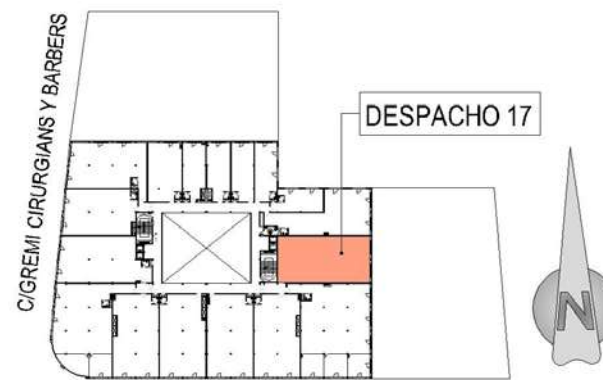

LEYENDA SUPERFICIES DESPACHO 17

SUPERFICIE UTIL DESPACHO	221,93 m ²
SUPERFICIE UTIL ASEO	2,56 m ²
TOTAL SUPERFICIE UTIL	224,49 m²
TOTAL SUPERFICIE CONSTRUIDA	239,49 m²

ALZADO C/GREMI D'HORTELAN'S
PLANTAS PISO 2º Y 3º